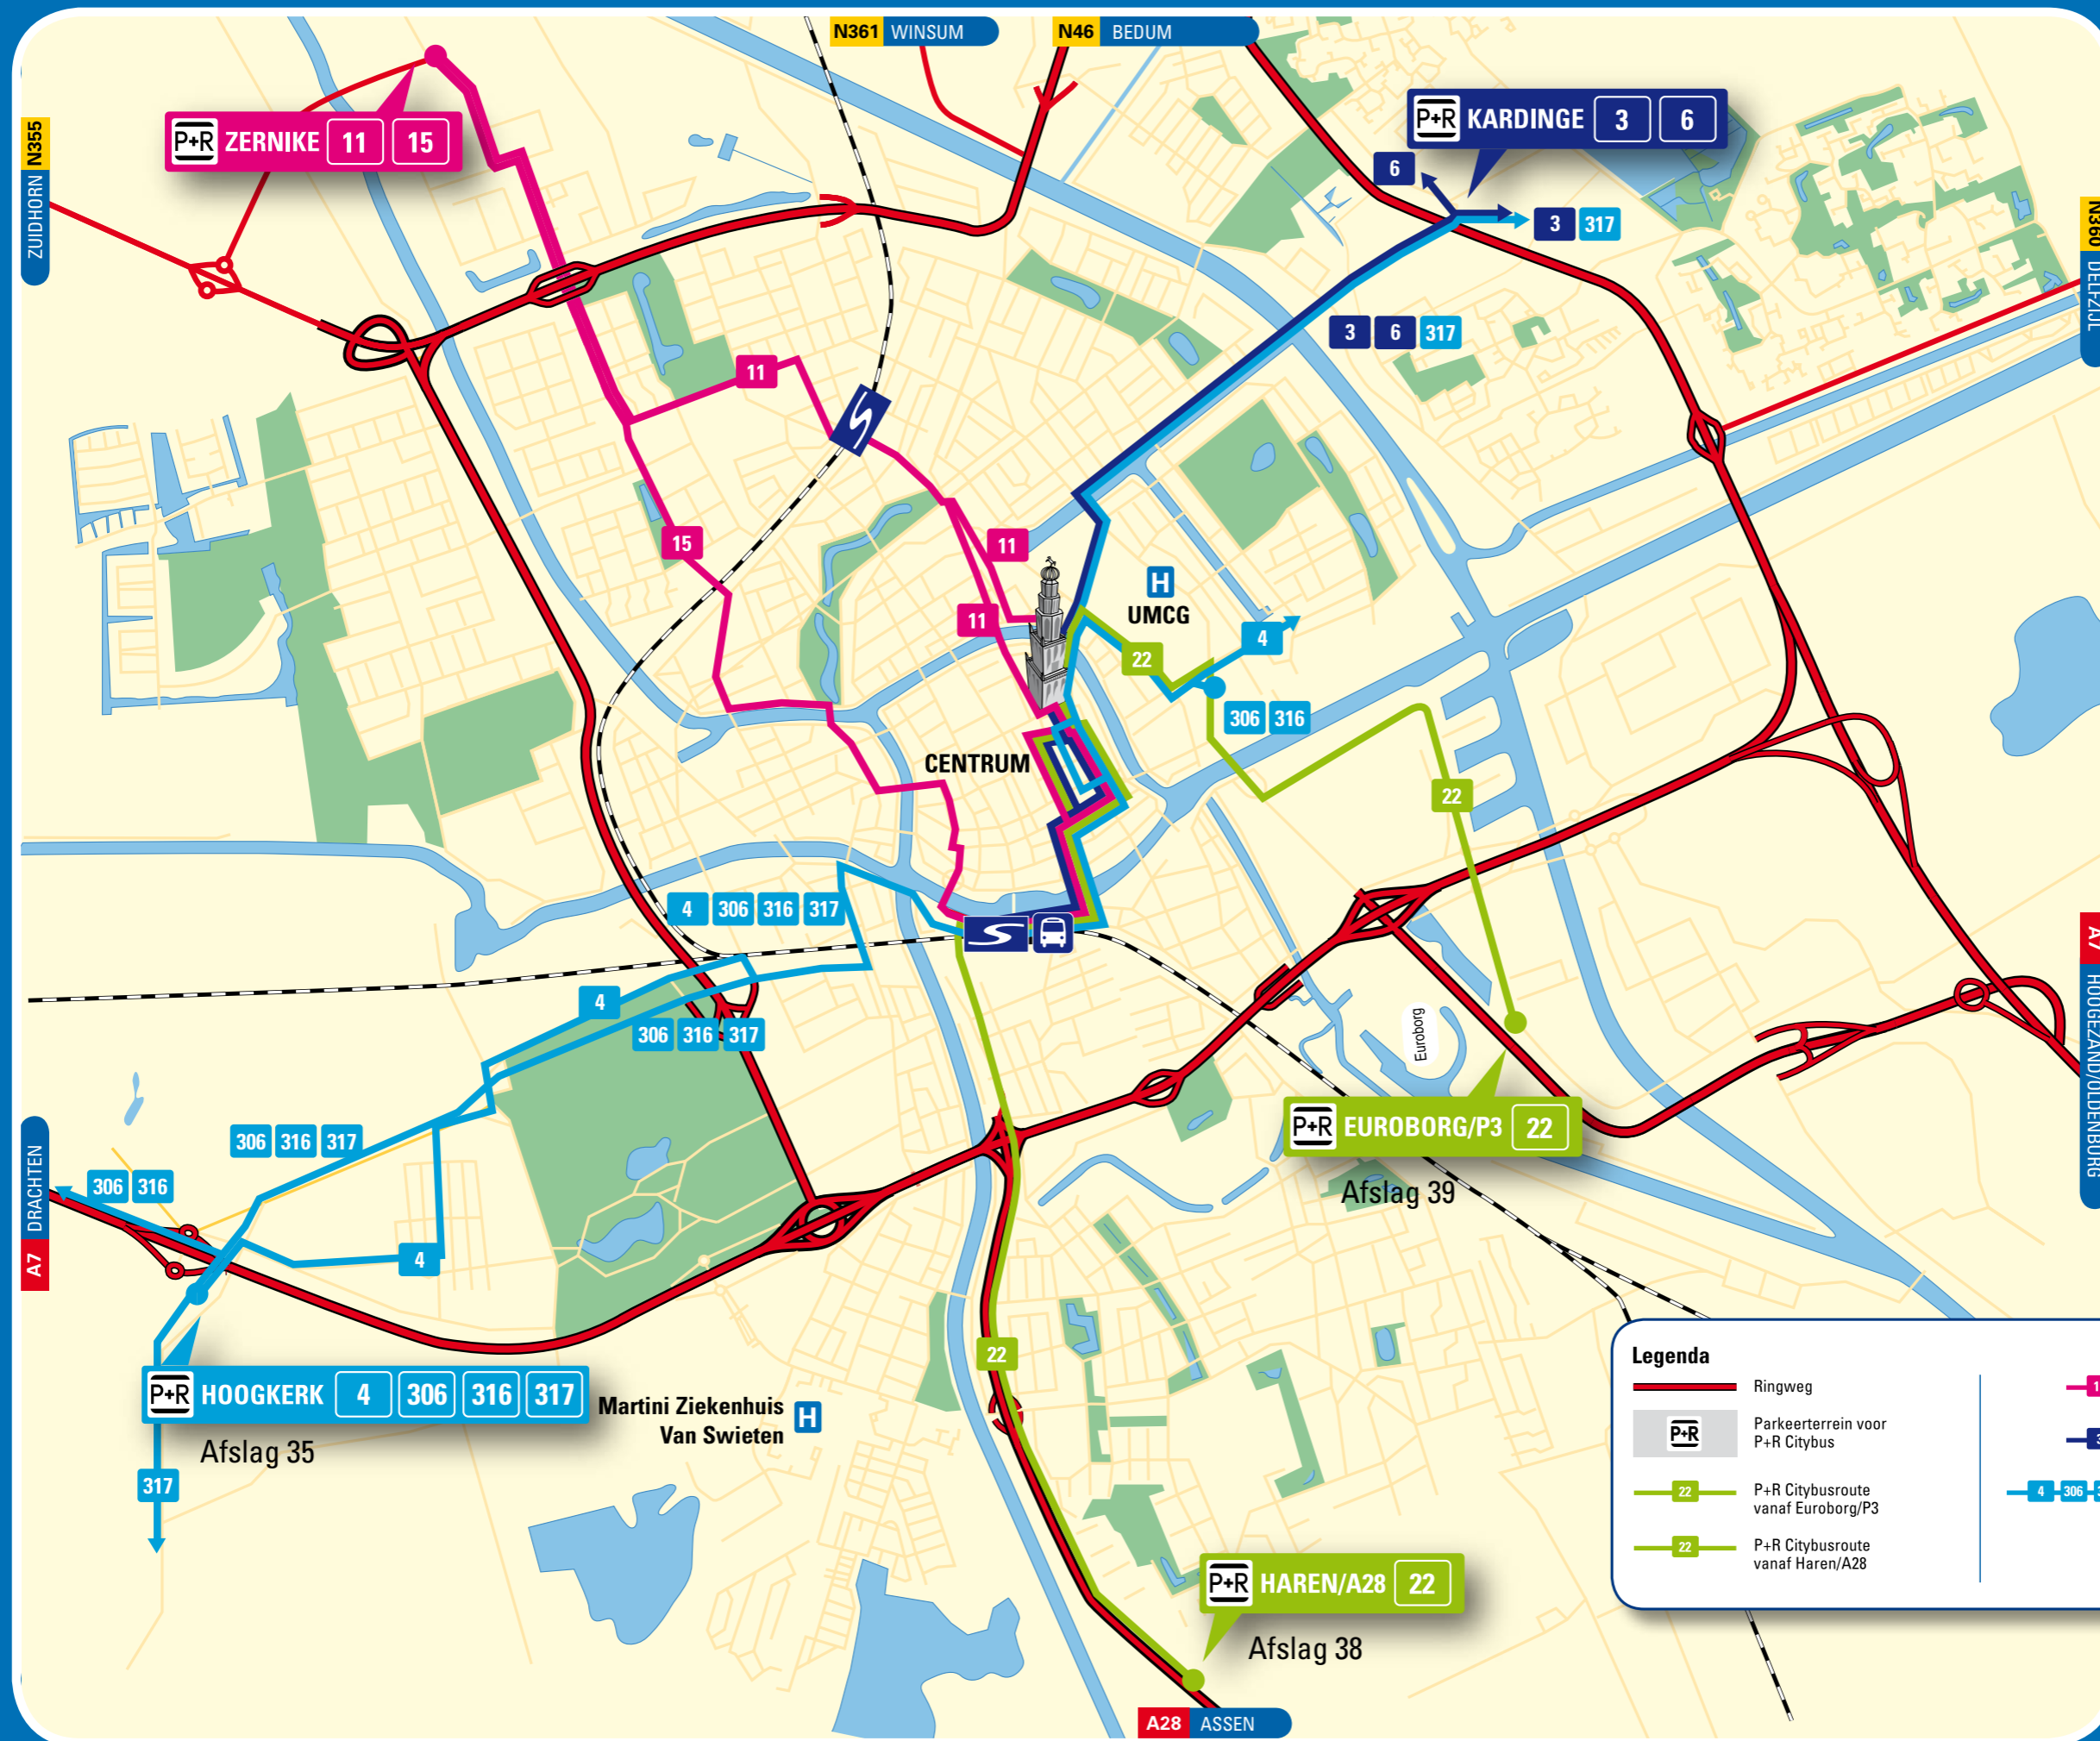

P+R Citybus Groningen: makkelijk, snel en voordelig per bus naar het centrum van Groningen!

Legenda

- Ringweg
- P+R Parkeerterrein voor P+R Citybus
- P+R Citybusroute vanaf Euroborg/P3
- P+R Citybusroute vanaf Haren/A28
- P+R Citybusroute vanaf Zernike
- P+R Citybusroute vanaf Kardinge
- P+R Citybusroute vanaf Hoogkerk/Peizerweg
- Busstation
- Trainstation

Wijzigingen voorbehouden, januari 2012.

Parkeer uw auto op een P+R terrein aan de rand van de stad en reis verder met de P+R Citybus!

Legend:

- Autoluw/autovrij
- P+R Citybushalte
- Lijnnummer en rijrichting
- Busstation
- Treinstation

P+R ZERNIKE

P+R HOOGKERK

Main Map Details:

- P+R Zernike:** Routes 11, 15
- P+R Hoogkerk:** Routes 4, 306, 316, 317
- P+R Haren/A28:** Routes 22, 306, 316, 317
- City Center:** Routes 3, 4, 6, 11, 22, 306, 316, 317
- P+R Kardinge:** Routes 3, 6, 317
- P+R Euroborg/P3:** Routes 4, 22, 306, 316